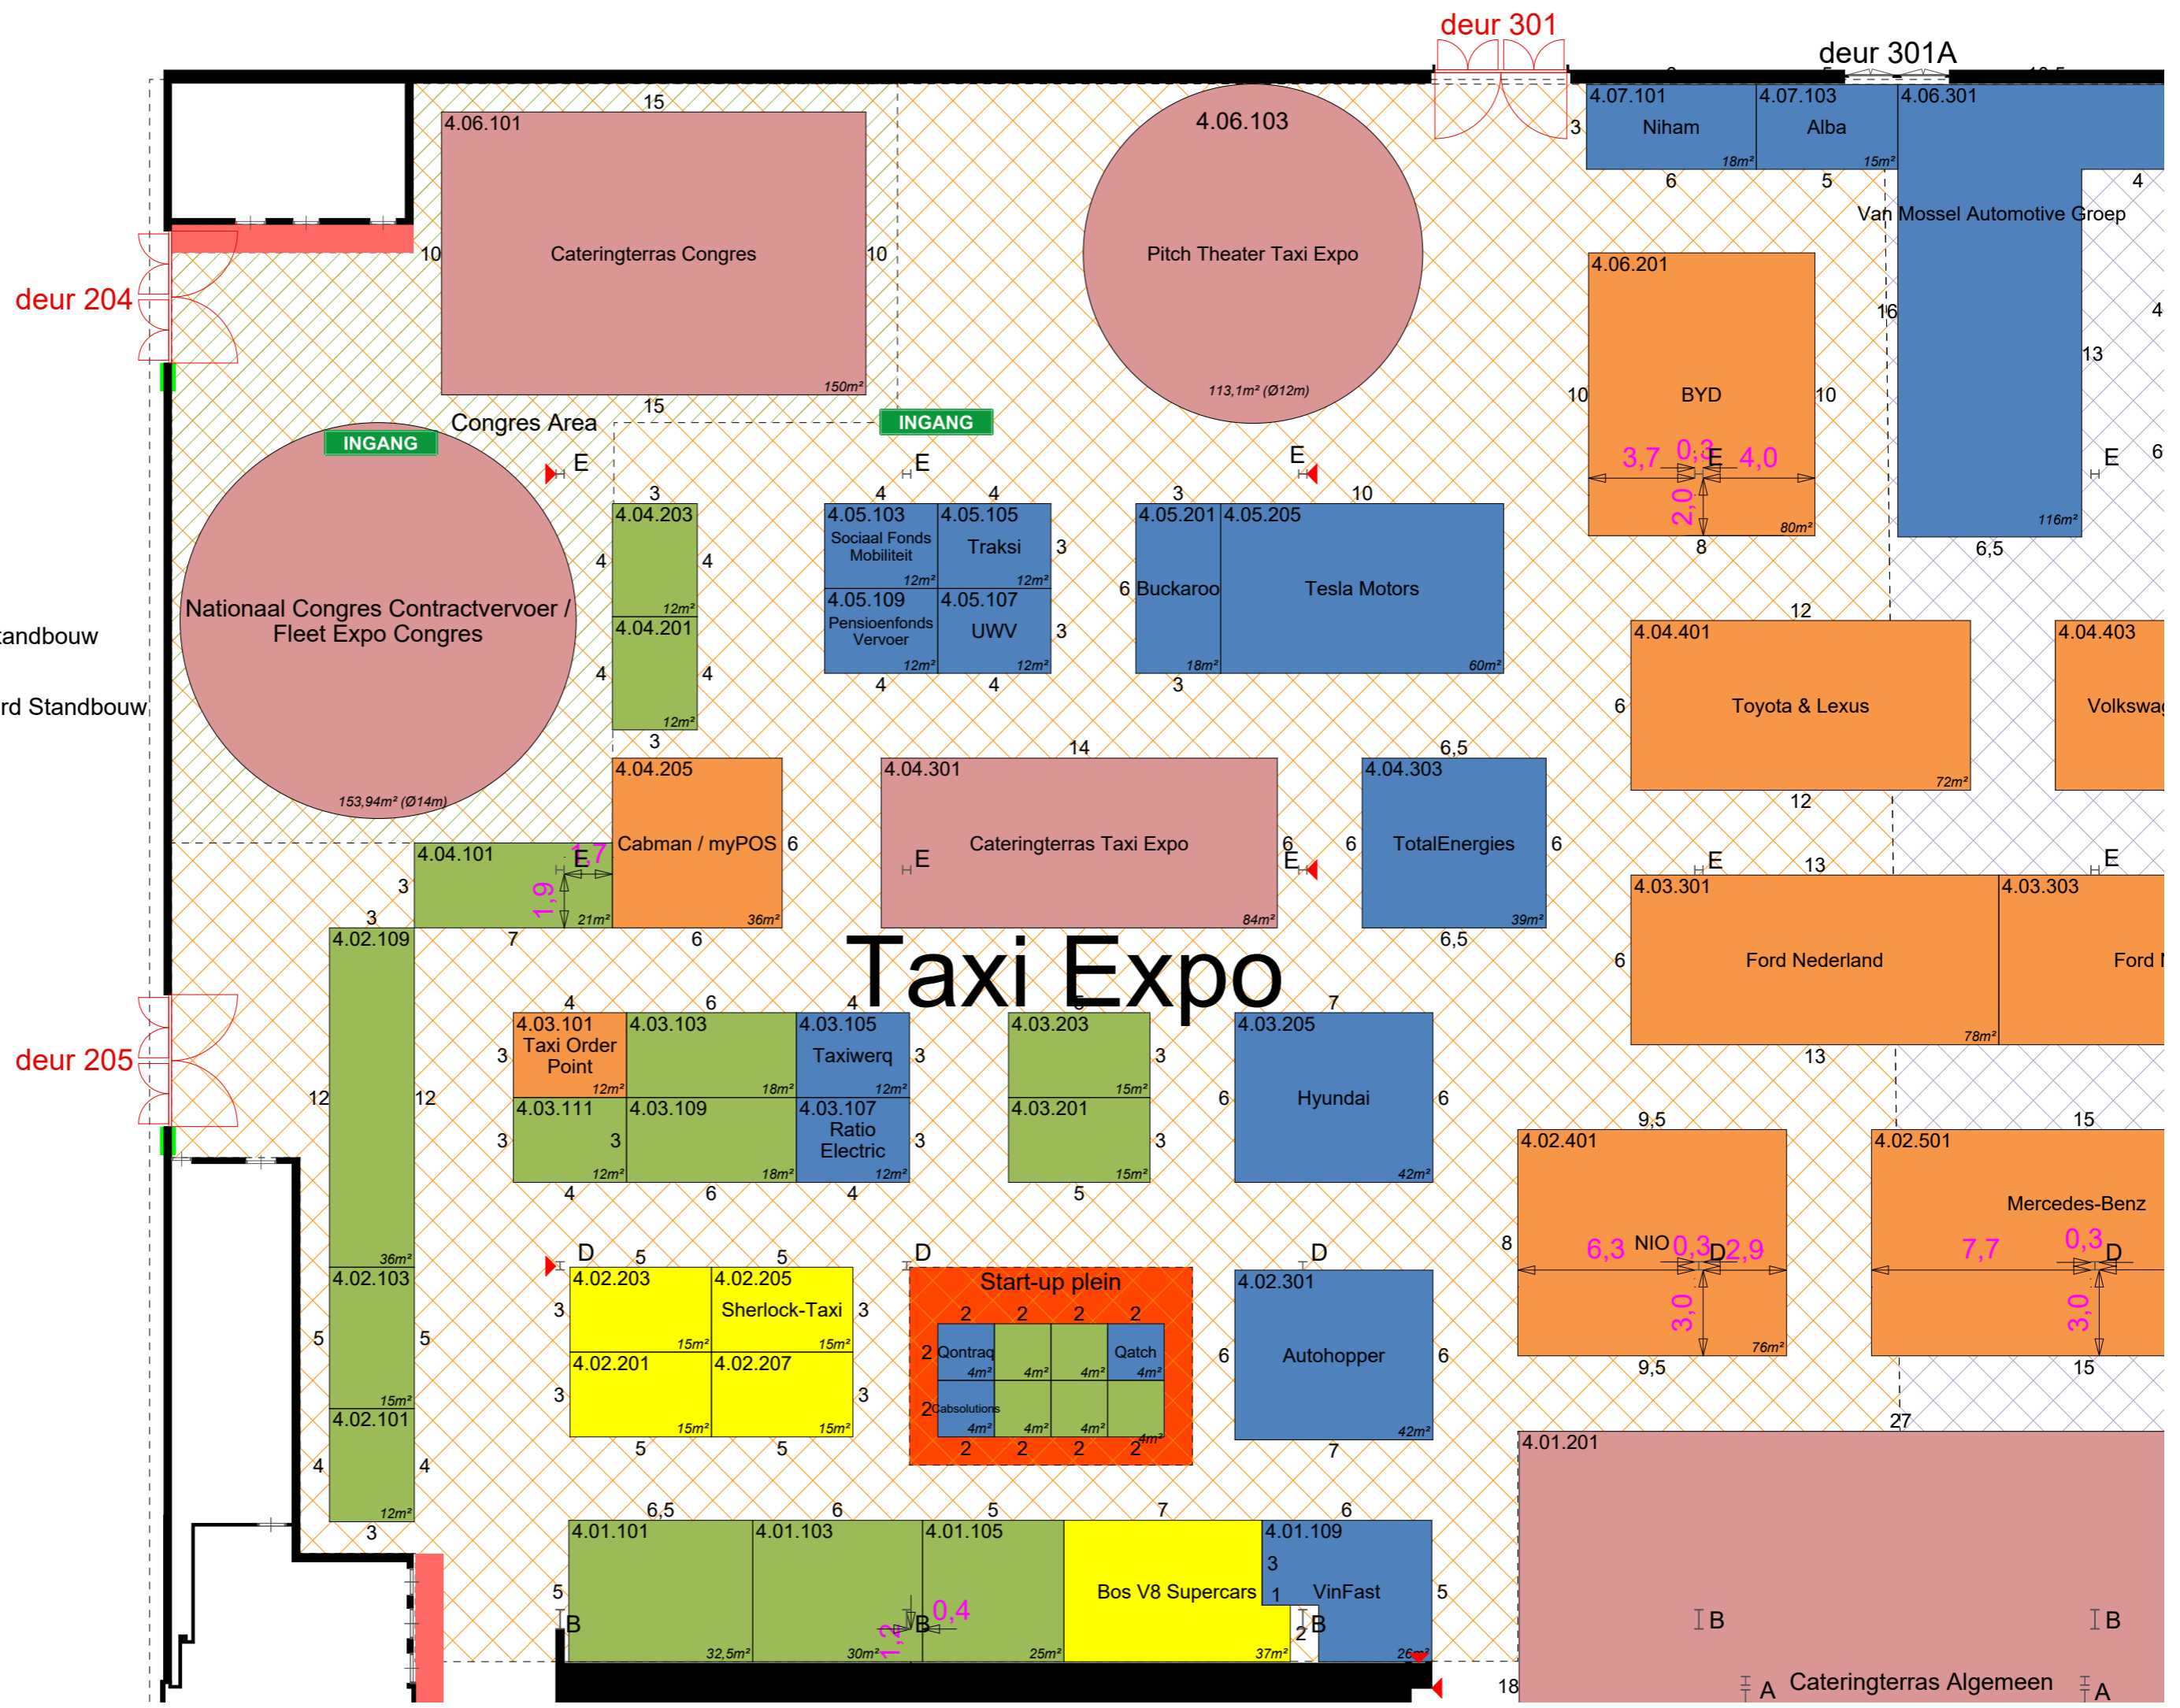

# Taxi Expo

**Start-up plein**

2	2	2	2
2	2	2	2
2	2	2	2
2	2	2	2

2 Contraq 4m²    2 Qatch 4m²  
 2 Cabsolutions 4m²    2 4m²

4.02.401

NIO

6,3    0,3    2,9

3,0

76m²

4.02.501

Mercedes-Benz

7,7    0,3

3,0

15

4.02.203    4.02.205

Sherlock-Taxi

12m²

4.03.101    4.03.103    4.03.105

Taxi Order Point    Taxiwerq

12m²    18m²    12m²

4.03.111    4.03.109    4.03.107

Ratio Electric

12m²    18m²    12m²

4.04.301